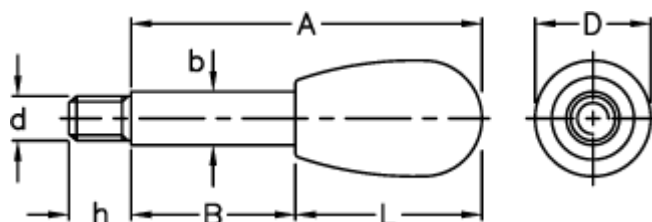

Varenummer: 2304004002
Beskrivelse: E+G Grebstang
BL.368/10x67

Mål

A	= 67
b	= 10
B	= 35
D	= 20
d	6g = M8
h	= 9
L	= 32